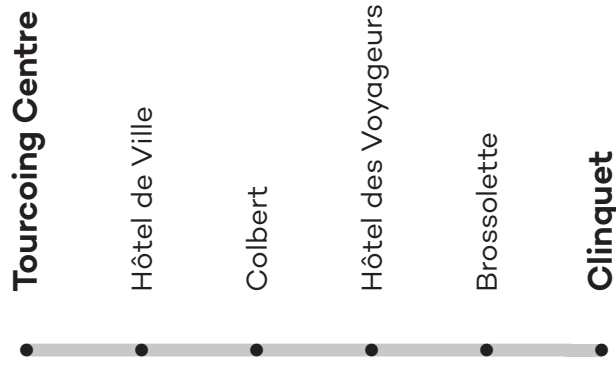

B C8 Samedi

CLINQUET	07:00	07:55	08:50	09:45	10:40	11:35	12:30	13:25	14:20	15:15	16:10	17:05	18:00	18:55	19:50
BROSSELETTE	07:06	08:01	08:56	09:50	10:45	11:40	12:36	13:31	14:25	15:20	16:15	17:11	18:06	19:01	19:55
PAPIN	07:08	08:03	08:58	09:51	10:46	11:41	12:38	13:33	14:26	15:21	16:16	17:13	18:08	19:03	19:56
HOTEL DES VOYAGEURS	07:14	08:09	09:04	09:56	10:51	11:46	12:44	13:39	14:31	15:26	16:21	17:19	18:14	19:09	20:01
AVENUE MILLET	07:16	08:11	09:06	09:58	10:53	11:48	12:46	13:41	14:33	15:28	16:23	17:21	18:16	19:11	20:03
COLBERT	07:20	08:15	09:10	10:01	10:56	11:51	12:50	13:45	14:36	15:31	16:26	17:25	18:20	19:15	20:06
TOURCOING HOTEL DE VILLE	07:21	08:16	09:11	10:02	10:57	11:52	12:51	13:46	14:37	15:32	16:27	17:26	18:21	19:16	20:07
TOURCOING CENTRE	07:25	08:20	09:15	10:05	11:00	11:55	12:55	13:50	14:40	15:35	16:30	17:30	18:25	19:20	20:10

B

C8

Horaires hiver 2019
à partir du 28 janvier 2019