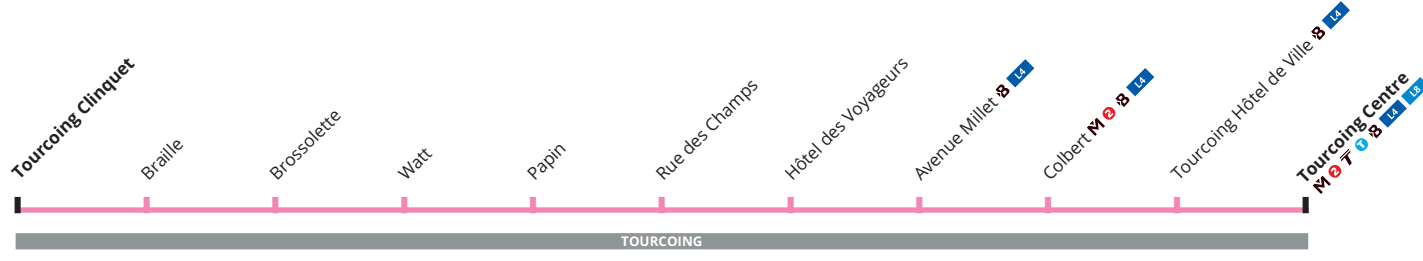

B C8 Vers Tourcoing Centre

CORRESPONDANCES
 Métro ligne 2 Tramway Tourcoing Liane L4 Liane L5

B C8 Du lundi au vendredi en période scolaire

CLINQUET	07:00	07:55	08:50	09:45	10:40	11:35	12:30	13:25	14:20	15:15	16:10	17:05	18:00	18:55	19:50
BROSSELETTE	07:06	08:01	08:56	09:50	10:45	11:40	12:36	13:31	14:25	15:20	16:15	17:11	18:06	19:01	19:55
PAPIN	07:08	08:03	08:58	09:51	10:46	11:41	12:38	13:33	14:26	15:21	16:16	17:13	18:08	19:03	19:56
HOTEL DES VOYAGEURS	07:14	08:09	09:04	09:56	10:51	11:46	12:44	13:39	14:31	15:26	16:21	17:19	18:14	19:09	20:01
AVENUE MILLET	07:16	08:11	09:06	09:58	10:53	11:48	12:46	13:41	14:33	15:28	16:23	17:21	18:16	19:11	20:03
COLBERT	07:20	08:15	09:10	10:01	10:56	11:51	12:50	13:45	14:36	15:31	16:26	17:25	18:20	19:15	20:06
TOURCOING HOTEL DE VILLE	07:21	08:16	09:11	10:02	10:57	11:52	12:51	13:46	14:37	15:32	16:27	17:26	18:21	19:16	20:07
TOURCOING CENTRE	07:25	08:20	09:15	10:05	11:00	11:55	12:55	13:50	14:40	15:35	16:30	17:30	18:25	19:20	20:10

B C8 Du lundi au vendredi - vacances scolaires

CLINQUET	07:00	07:55	08:50	09:45	10:40	11:35	12:30	13:25	14:20	15:15	16:10	17:05	18:00	18:55	19:50
BROSSELETTE	07:06	08:01	08:56	09:50	10:45	11:40	12:36	13:31	14:25	15:20	16:15	17:11	18:06	19:01	19:55
PAPIN	07:08	08:03	08:58	09:51	10:46	11:41	12:38	13:33	14:26	15:21	16:16	17:13	18:08	19:03	19:56
HOTEL DES VOYAGEURS	07:14	08:09	09:04	09:56	10:51	11:46	12:44	13:39	14:31	15:26	16:21	17:19	18:14	19:09	20:01
AVENUE MILLET	07:16	08:11	09:06	09:58	10:53	11:48	12:46	13:41	14:33	15:28	16:23	17:21	18:16	19:11	20:03
COLBERT	07:20	08:15	09:10	10:01	10:56	11:51	12:50	13:45	14:36	15:31	16:26	17:25	18:20	19:15	20:06
TOURCOING HOTEL DE VILLE	07:21	08:16	09:11	10:02	10:57	11:52	12:51	13:46	14:37	15:32	16:27	17:26	18:21	19:16	20:07
TOURCOING CENTRE	07:25	08:20	09:15	10:05	11:00	11:55	12:55	13:50	14:40	15:35	16:30	17:30	18:25	19:20	20:10