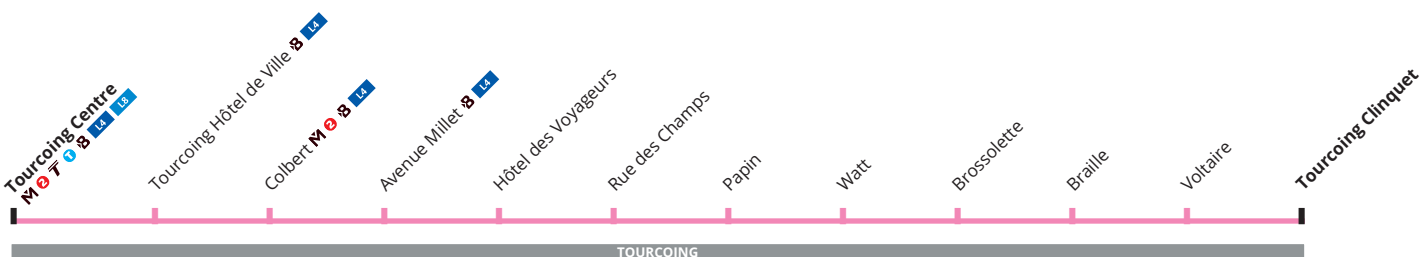

→ NOUVEAUTÉ TER

Vous pouvez désormais, pour le prix d'un trajet Ilévia ou avec votre abonnement, prendre le **TER** et accéder librement aux 39 gares de la Métropole Lilloise.

→ VACANCES SCOLAIRES 2019

- **Vacances scolaires d'hiver** : du 11 au 24 février inclus
- **Vacances scolaires de printemps** : du 8 au 22 avril inclus
- **Période été** : à partir du 8 juillet

 1^{er} mai : les lignes ne circulent pas

B C8 Vers Clinquet

CORRESPONDANCES
 Méto ligne 2  Tramway Tourcoing  L4  L8  Liane

B C8 Du lundi au vendredi en période scolaire

TOURCOING CENTRE	07:30	08:25	09:20	10:10	11:05	12:00	13:00	13:55	14:45	15:40	16:35	17:35	18:30	19:25	20:15
TOURCOING HOTEL DE VILLE	07:33	08:28	09:23	10:13	11:08	12:03	13:03	13:58	14:48	15:43	16:38	17:38	18:33	19:28	20:18
COLBERT	07:35	08:30	09:24	10:14	11:09	12:05	13:05	14:00	14:49	15:44	16:40	17:40	18:35	19:29	20:19
AVENUE MILLET	07:38	08:33	09:27	10:17	11:12	12:08	13:08	14:03	14:52	15:47	16:43	17:43	18:38	19:32	20:22
HOTEL DES VOYAGEURS	07:40	08:35	09:28	10:18	11:13	12:10	13:10	14:05	14:53	15:48	16:45	17:45	18:40	19:33	20:23
PAPIN	07:45	08:40	09:32	10:22	11:17	12:15	13:15	14:10	14:57	15:52	16:50	17:50	18:45	19:37	20:27
BROSSOLETTE	07:48	08:43	09:34	10:24	11:19	12:18	13:18	14:13	14:59	15:54	16:53	17:53	18:48	19:39	20:29
VOLTAIRE	07:53	08:48	09:38	10:28	11:23	12:23	13:23	14:18	15:03	15:58	16:58	17:58	18:53	19:43	20:33
CLINQUET	07:55	08:50	09:40	10:30	11:25	12:25	13:25	14:20	15:05	16:00	17:00	18:00	18:55	19:45	20:35